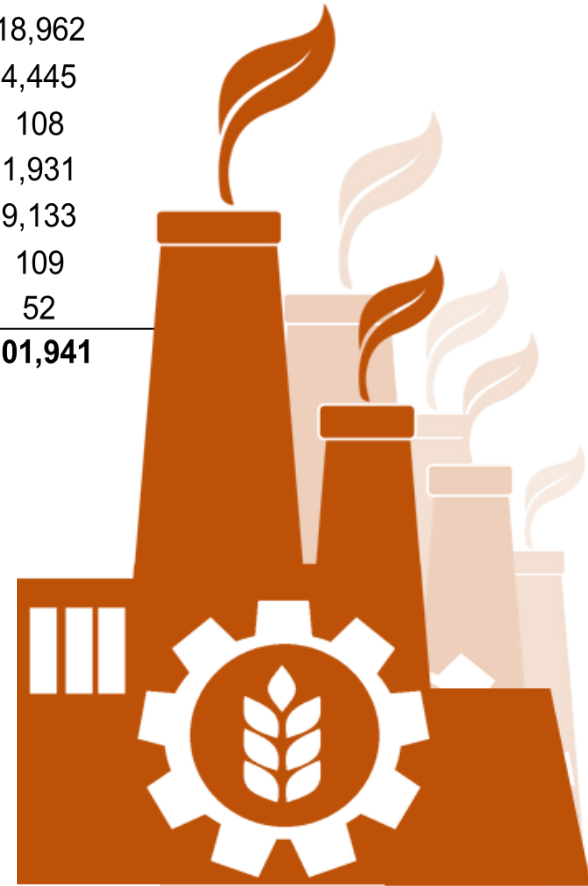

Fuente: Censo Económico 2024, INEGI.

AGROINDUSTRIA	UNIDADES ECONÓMICAS	PERSONAL OCUPADO	VALOR AGREGADO CENSAL BRUTO (MDP)*
Industria alimentaria	4,287	71,489	67,201
Industria de las bebidas y el tabaco	168	8,930	18,962
Industria de la madera	1,015	7,852	4,445
Pesca, acuacultura y serv. agrop.	40	380	108
Curtido y acabado de cuero y piel	38	1,302	1,931
Fabricación de maquinaria y equipo	33	5,989	9,133
Fabricación de insumos textiles	6	120	109
Construcción de sistemas de riego	5	85	52
TOTAL	5,592	96,147	101,941